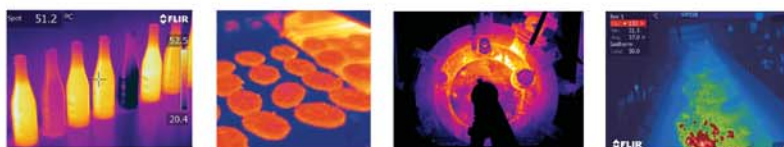

АВТОМАТИЗАЦИЈА